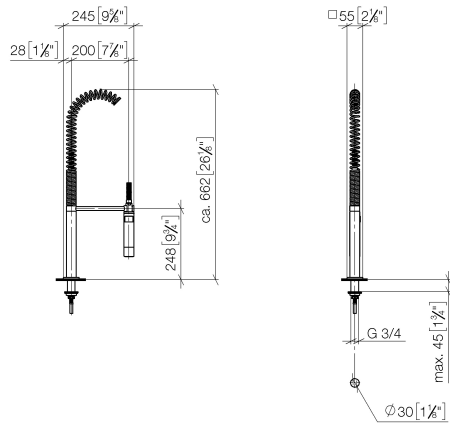

27 784 970

- Getto a doccia
- deviatore automatico rubinetto/batteria doccia professionale
- altezza rubinetteria 665 mm
- rosetta separata 55 x 55 mm
- diametro foro doccia professionale 30mm
- testina doccia con sistema anticalcare
- senza piombo

27 784 970

mm [inches]
M 1:10

Diagramma di portata

Certificati

Belgaqua_22_277_2
7_3.

27 784 970

Parts for other finishes can be found here: Cromato